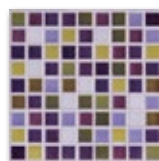

Paola lilla
ADIDC3G
20x20
1 193 Kč/m²
299 Kč/m²

Paola arancio
ADIEC3G
20x20
1 193 Kč/m²
299 Kč/m²

Paola antracite
ADIHC3G
20x20
1 193 Kč/m²
299 Kč/m²

Grigio
ADIBC3F
20x20
1 404 Kč/m²
299 Kč/m²

Azzurro
ADICC3F
20x20
1 404 Kč/m²
299 Kč/m²