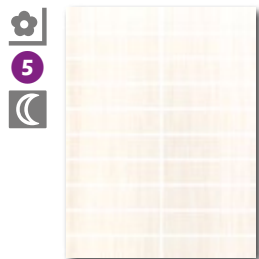

Běžová dekor
A1224A1D
25x33
199 Kč/ks
99 Kč/ks