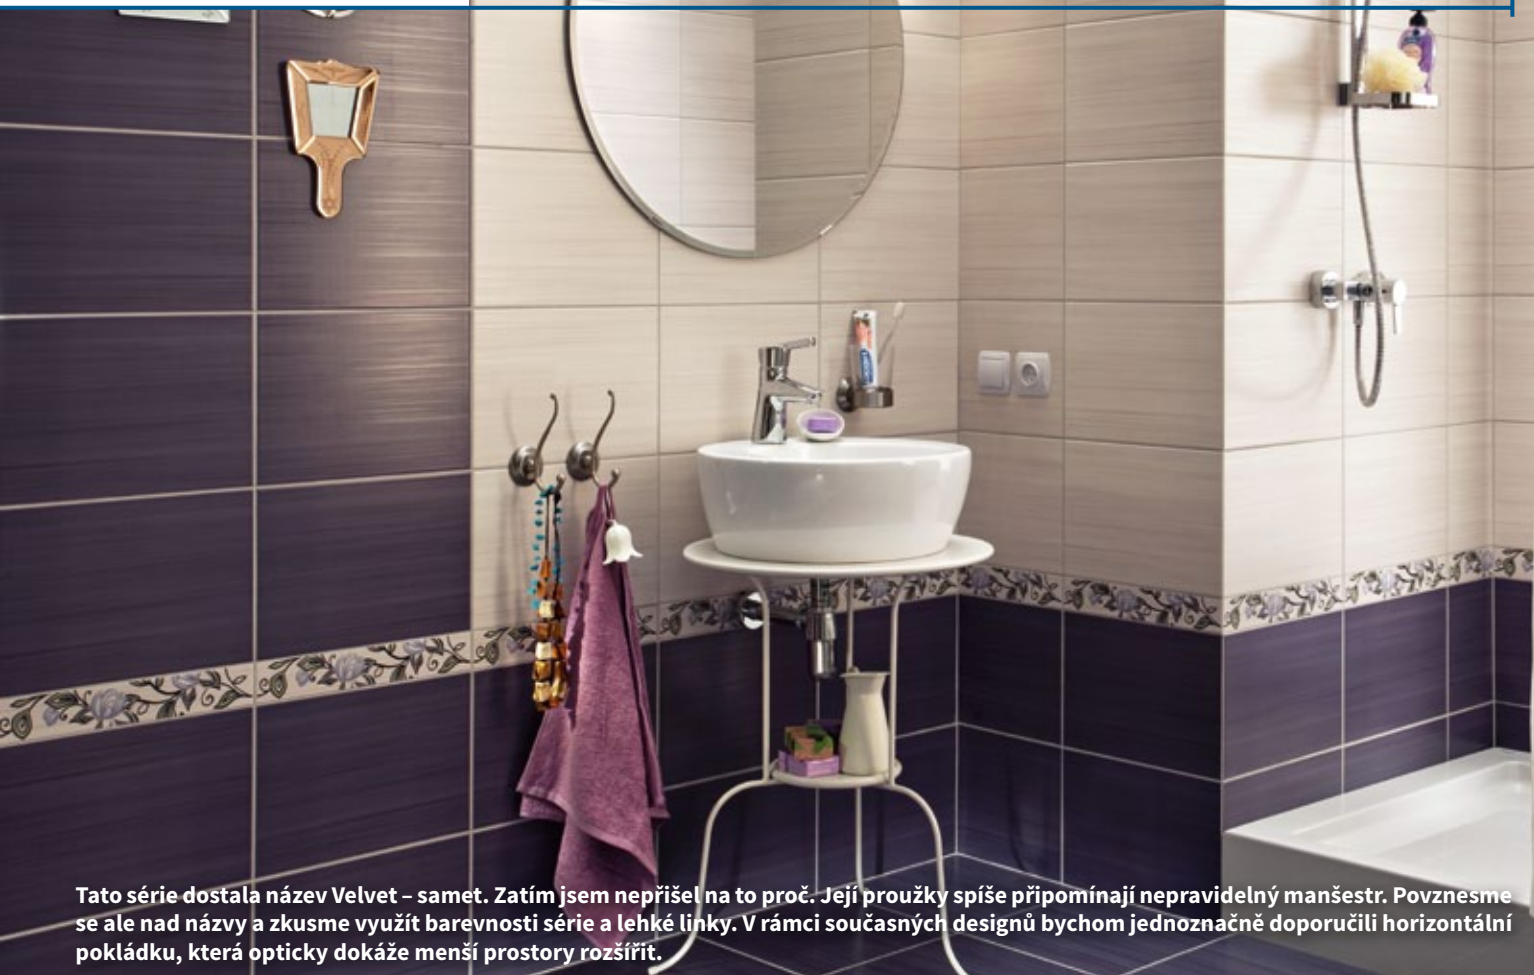

Tato série dostala název Velvet – samet. Zatím jsem nepřišel na to proč. Její proužky spíše připomínají nepravidelný manšestr. Povznesme se ale nad názvy a zkusme využít barevnosti série a lehké linky. V rámci současných designů bychom jednoznačně doporučili horizontální pokládku, která opticky dokáže menší prostory rozšířit.