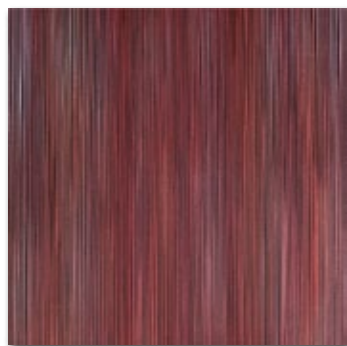

Fialová
AIO2C2C
44,8x44,8 / PEI 3
802 Kč/m²
249 Kč/m²