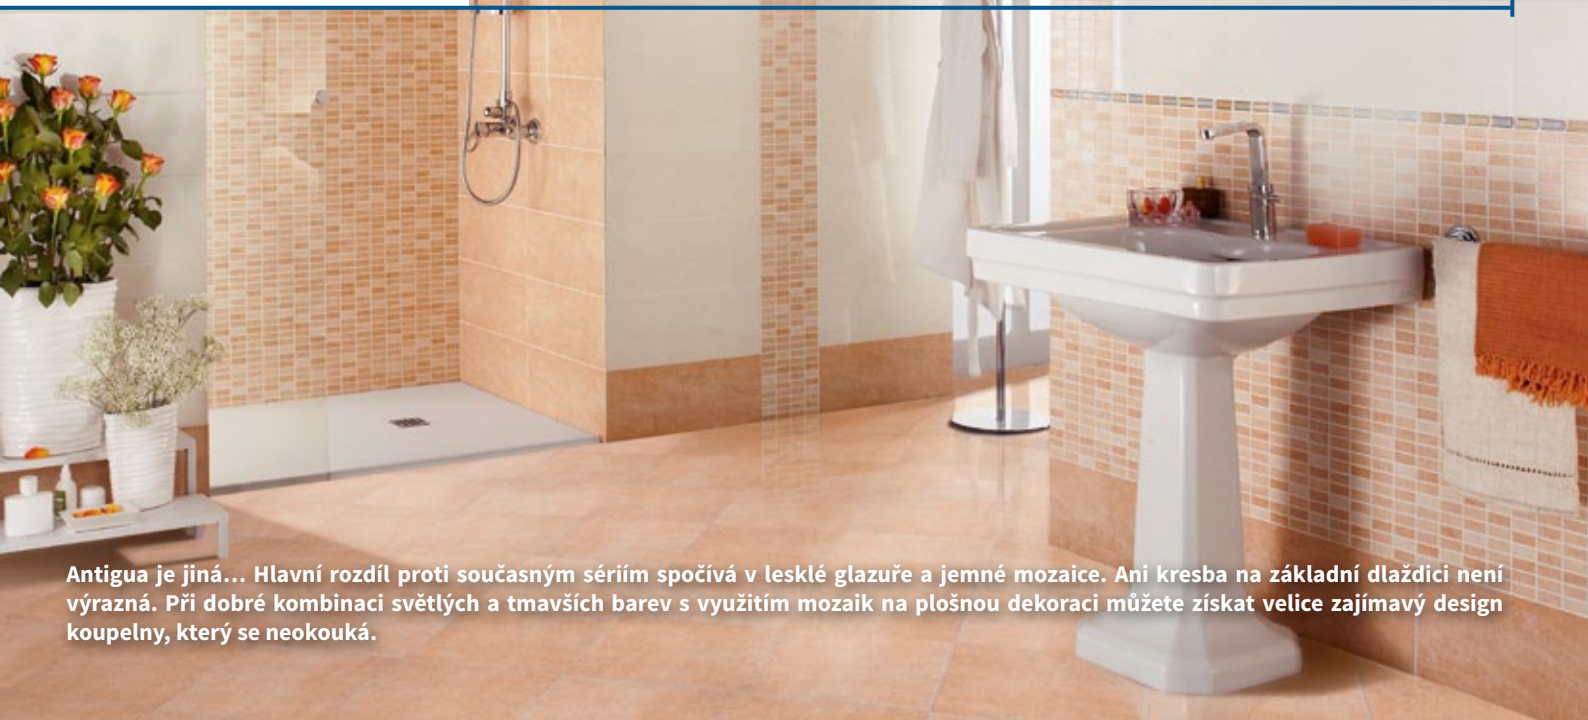

Antigua je jiná... Hlavní rozdíl proti současným sériím spočívá v lesklé glazuře a jemné mozaice. Ani kresba na základní dlaždici není výrazná. Při dobré kombinaci světlých a tmavších barev s využitím mozaik na plošnou dekoraci můžete získat velice zajímavý design koupelny, který se neokouká.