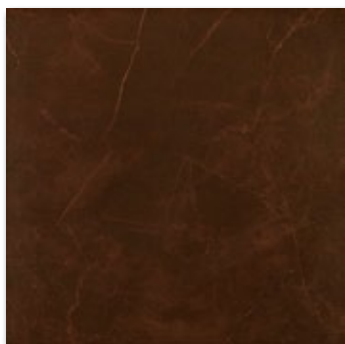

Hnědá
AI191B2B
44,8x44,8 / PEI 3
610 Kč/m²
299 Kč/m²

položka	formát (cm)	tloušťka	MJ	MJ/box
obklad	33,3x60	10 mm	m²	1,2
dlažba	44,8x44,8	8,5 mm	m²	1,6