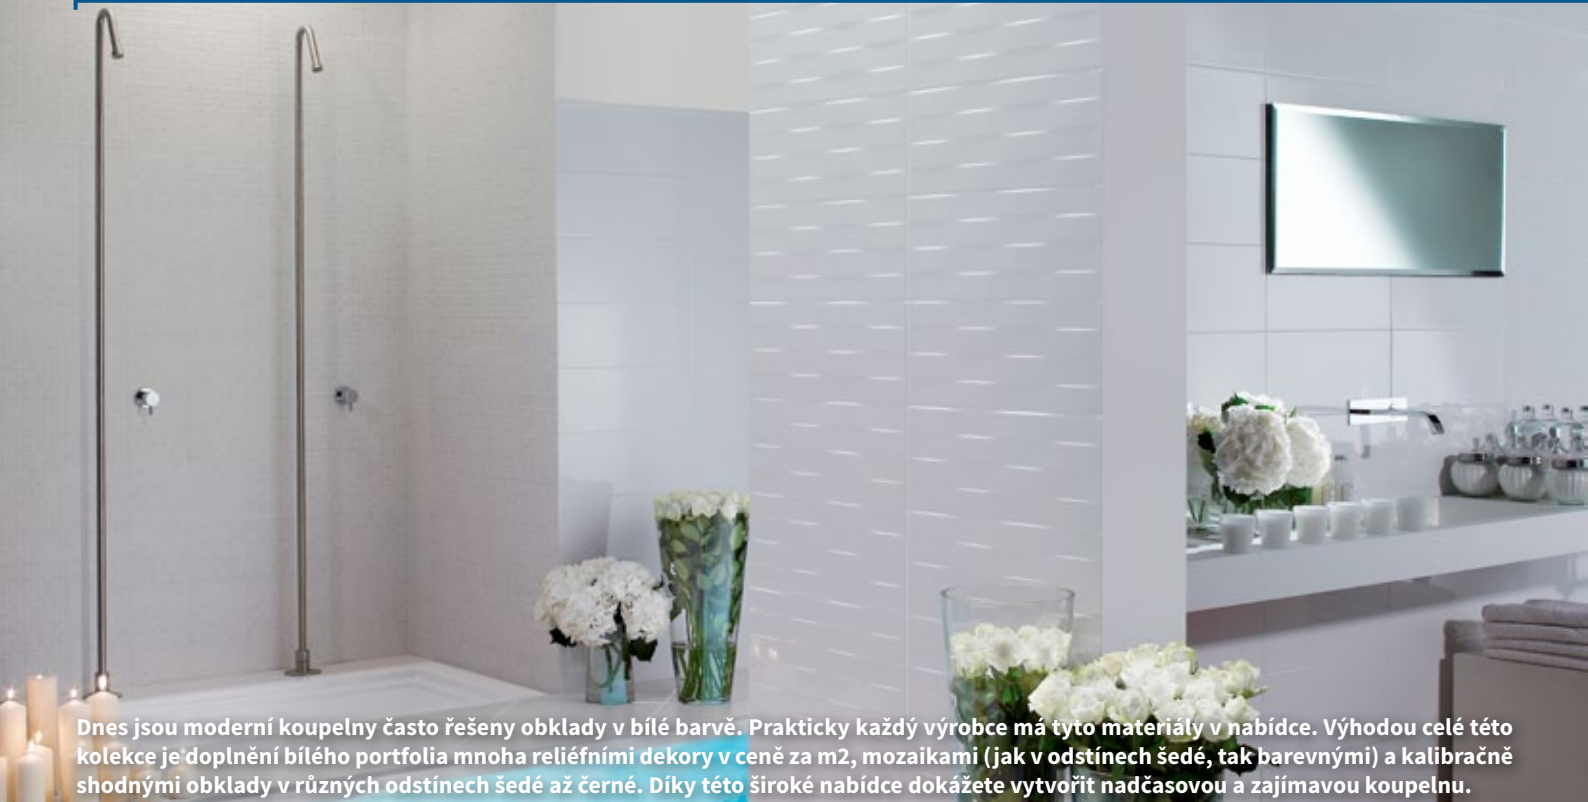

Dnes jsou moderní koupelny často řešeny obklady v bílé barvě. Prakticky každý výrobce má tyto materiály v nabídce. Výhodou celé této kolekce je doplnění bílého portfolia mnoha reliéfními dekory v ceně za m², mozaikami (jak v odstínech šedé, tak barevnými) a kalibračně shodnými obklady v různých odstínech šedé až černé. Díky této široké nabídce dokážete vytvořit nadčasovou a zajímavou koupelnu.